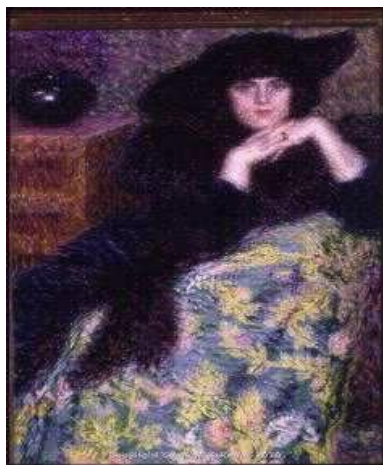

SAETTIBRUN

Bimba con fiori

1936

OLIO SU TAVOLA

cm 130,8x65,4

EURO 40.000,00

AM 30

LIONNE ENRICO
(DELLA
LEONESSA
ENRICO)

Violette

1913

OLIO SU TELA

cm 115,5x78,5

EURO 150.000,00

AM 805

DONGHI
ANTONIO

Donna alla toletta